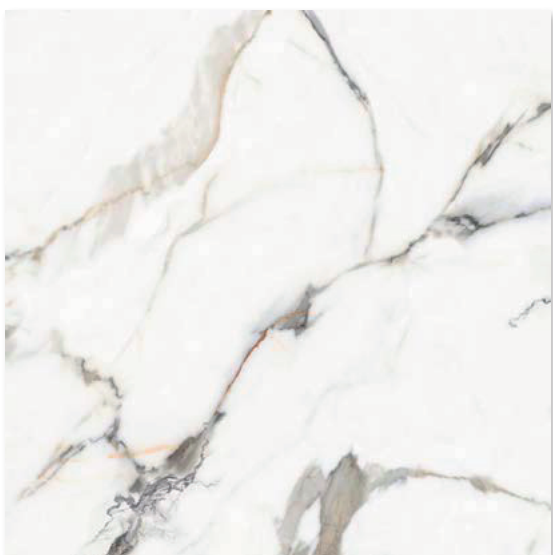

Nadvázující vzor A/B

CALACATTA BROWN

Velkoformátové dekorativní panely

Kód: **AWZX-006B**