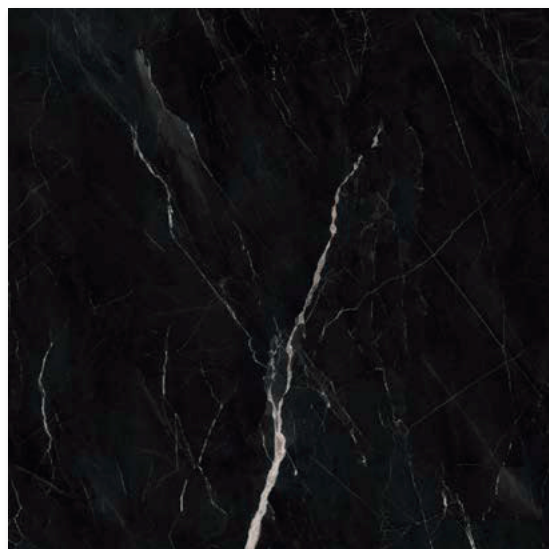

CALACATTA BLACK
Velkoformátové dekoráčné panely
Kód: **AWZX-009-1**