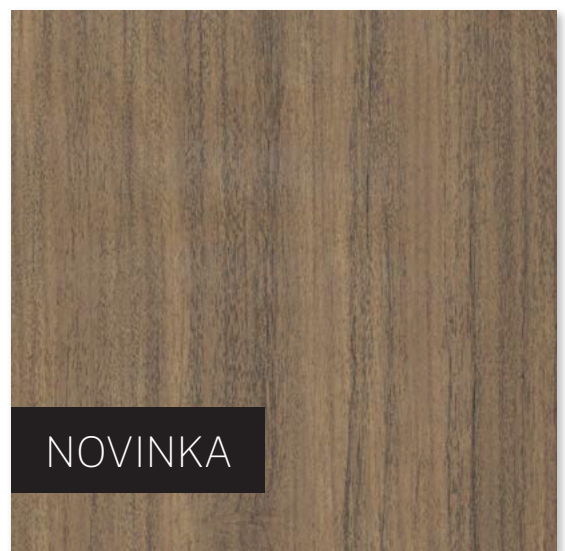

DREVODEKOR ORECH

Velkoformátové dekoráčné panely
Kód: **AWZX-021**