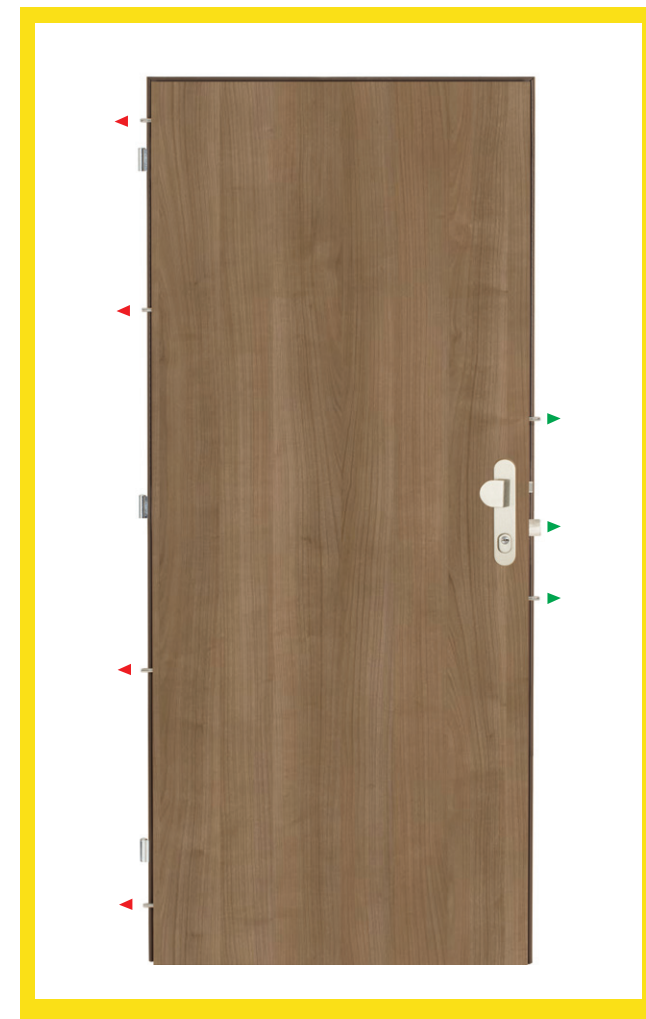

Technické parametre bezpečnostných dverí

- Odolnosť proti vlámaniu - bezpečnostná trieda 2
- Ocelové vnútorné výstuhy, ocelový rám, ocelová dvojlášťová konštrukcia
- Počet istiacich bodov - 7
- Požiarna odolnosť - 45 minút
- Vzduchová nepriezvučnosť RW - 37 decibelov
- Záruka 72 mesiacov na uzamykací mechanizmus dverí, 24 mesiacov na ostatné časti dverí
- Celoobvodové tesnenie proti hľuku a pachom, protipožiarna tesnenie - zvýšená požiarna odolnosť a dymotesnosť
- Vstupné bezpečnostné protipožiarna dymotesné dvere do bytov a kancelárií v interiéri