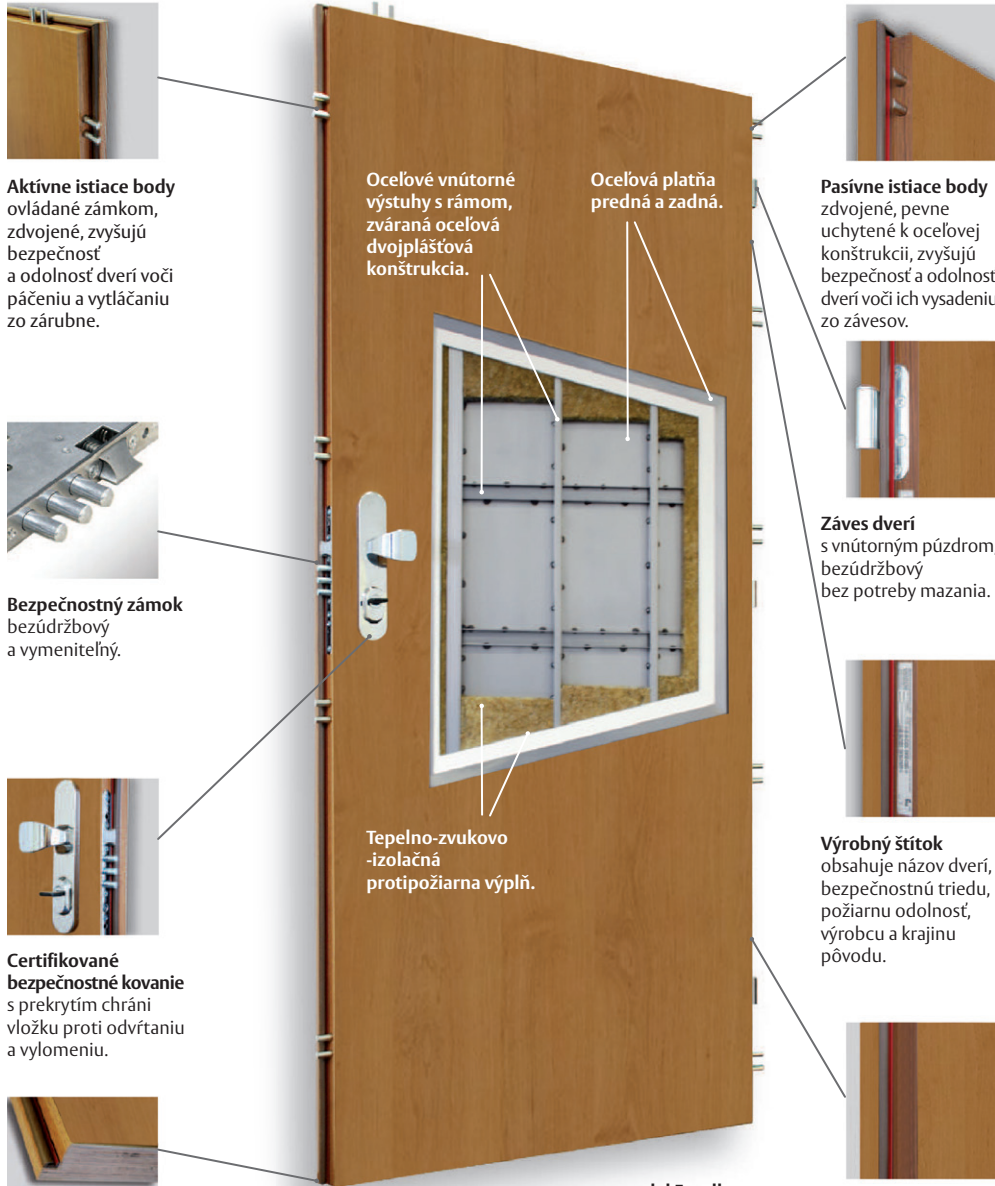

## Bezpečnostné dvere SHERLOCK® OVERENÁ KVALITA

- Najvýhodnejší pomer medzi kvalitou a cenou
- Dvere, kovanie a vložka v 2., 3. a 4. bezpečnostnej triede odolnosti proti vlámaniu (testovaná autorizovanou skúšobňou, garantovaná v certifikáte)
- Najdlhšia tradícia výroby bezpečnostných dverí na Slovensku
- Bezpečnostná certifikovaná zárubňa SHERLOCK®, zvaraná, viacnásobne zosilnená, vyliatá betónom
- Silikónové tesnenie dverí a zárubne proti hluku, pachom, protipožiarne tesnenie dverí
- Záruka 72 a 120 mesiacov na uzamykací mechanizmus
- Na údržbu nenáročné a vysoko-odolné povrchy v rôznych dizajnoch
- Životnosť viac ako 20 rokov
- Odborné poradenstvo, profesionálna montáž dverí a zárubne presne na mieru dverného otvoru
- Dvere výhodne aj na splátky
- Oceľové vnútorné výstuhy, oceľový rám, oceľová dvojplášťová konštrukcia
- Viac ako 210 000 rodín na Slovensku je už zabezpečených dverami SHERLOCK®
- Protihluková ochrana garantovaná už v základnom prevedení v certifikáte 37, 39, 42 alebo 43 decibelov
- Pri vybraných modeloch dverí je životnosť otestovaná skúšobňou až na 200 tisíc otvorení / zatvorení
- Protipožiarna ochrana garantovaná v certifikáte 30, 45 alebo 60 minút
- Bezpečnostné dvere na mieru, prispôbené atypickým požiadavkám zákazníka

# Konštrukcia dverí

**Aktívne istiace body** ovládané zámkom, zdvojené, zvyšujú bezpečnosť a odolnosť dverí voči páčeniu a vytláčaniu zo zárubne.

Ocelové vnútorné výstuhy s rámom, zváraná ocelová dvojplášťová konštrukcia.

Ocelová platňa predná a zadná.

**Pasívne istiace body** zdvojené, pevne uchytené k ocelevej konštrukcii, zvyšujú bezpečnosť a odolnosť dverí voči ich vysadeniu zo závesov.

**Bezpečnostný zámok** bezúdržbový a vymeniteľný.