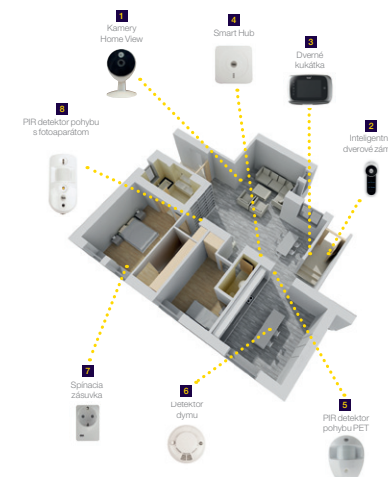

### 3 - Dverové priezorníky

Zoznámte sa s našim sortimentom štandardných digitálnych priezorníkov s rôznymi vlastnosťami vyhovujúcimi vašim potrebám.

### 4 - Smart Hub

Alarmy Smart Home sú bezpečné, rozšíriteľné, jednoducho inštalovateľné a kontrolovateľné, a to kedykoľvek a odkiaľkoľvek prostredníctvom smartfónu s aplikáciou. Smart Hub je srdcom prepojeného systému a umožní vám pridať až 40 zariadení tak, aby bol váš systém dokonale prispôbený vášmu domovu.

### 7 - Spínacia zásuvka

Umožňuje používateľom na diaľku zapínať a vypínať domáce spotrebiče prostredníctvom smartfónu s aplikáciou.