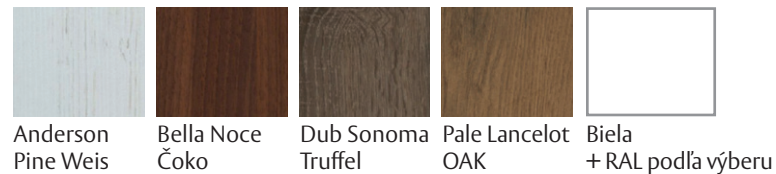

Povrchové úpravy EXTERIOR+, EXTERIOR