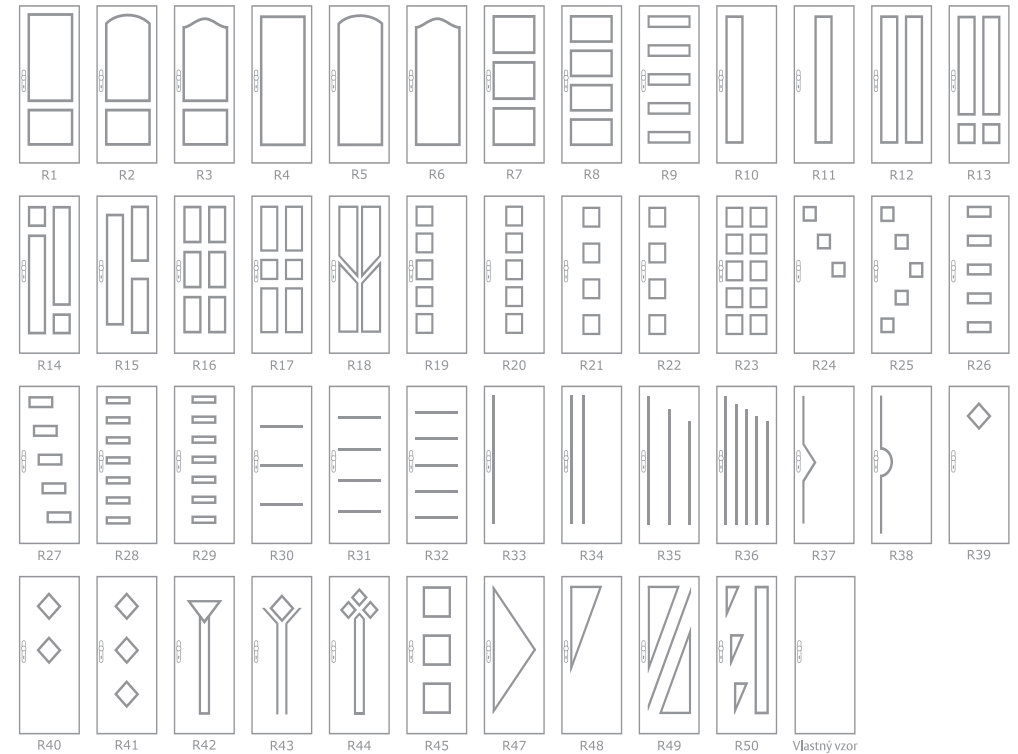

Vzory okrasných drevených rámčiekov